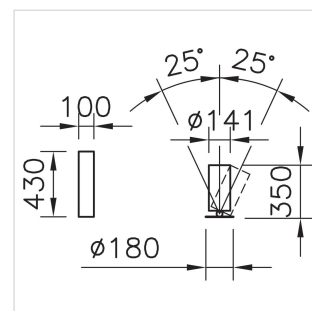

Stream Office

Uplight

2003.4259

STREAM TABLE350 LED16000-830 WB BK REG EU

Systemleistung	143 W
Lichtstromerhalt	L80 50'000 h
Farbtemperatur	3000 K warmweiss
Lichtsteuerung	regulierbar digital
Leuchtenlichtstrom	16000 lm
Farbe / Finish	schwarz
Farbkonsistenz SDCM	SDCM 3
Gewicht	7.43 kg
Photobiologische Sicherheit	RG 1 - Geringes Risiko
Entblendungswert (UGR) C0	10
Farbwiedergabeindex (CRI)	Ra >80
Entblendungswert (UGR) C90	10

Uplight Stream Office Table, mit LED (Light Emitting Diode), Systemleistung: 143 W, Standby Leistung 0.3 W, Leuchtenlichtstrom 16000 lm, Ra >80, 3000 K, warmweiss, SDCM 3, L80 50'000 h, max. 3000 cd/m², 230 V, indirektstrahlend, breitstrahlend, mit Taster am Gehäuse, aus Aluminium, schwarz, 1 Betriebsgerät integriert, regulierbar digital, dimmbar 10-100%, Netzanschlussleitung 2m mit IEC 7/7 Euro-Schutzkontaktstecker,

Ø = 141 mm, totale Höhe = 350 mm, schwenkbar +/- 25 °

Produkt-Datenblatt: Zubehör

Stream Office - Uplight

2003.4259

STREAM TABLE350 LED16000-830 WB BK REG EU

2005.0943

Stream

Akustik-Paneel Stream rund, weissØ = 1500 mm

2005.0944

Stream

Akustik-Paneel Stream rechteckig, weissL = 1600 mm,
B = 900 mm

2002.0314

Stream

Bedienmodul Stream schwarz, Kabellänge = 1000 mmL
= 73 mm, B = 73 mm, T = 32 mm