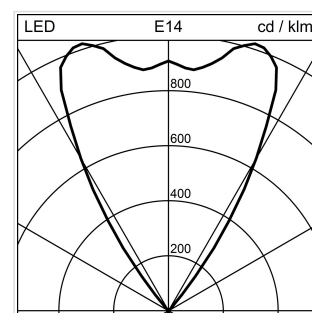

Stream Office

Uplight

2003.4259

STREAM TABLE350 LED16000-830 WB BK REG EU

Systemleistung	143 W
Lichtstromerhalt	L80 50'000 h
Farbtemperatur	3000 K warmweiss
Lichtsteuerung	regulierbar digital
Leuchtenlichtstrom	16000 lm
Farbe / Finish	schwarz
Farbkonsistenz SDCM	SDCM 3
Gewicht	7.43 kg
Photobiologische Sicherheit	RG 1 - Geringes Risiko
Entblendungswert (UGR) C0	10
Farbwiedergabeindex (CRI)	Ra >80
Entblendungswert (UGR) C90	10

Uplight Stream Office Table, mit LED (Light Emitting Diode), Systemleistung: 143 W, Standby Leistung 0.3 W, Leuchtenlichtstrom 16000 lm, Ra >80, 3000 K, warmweiss, SDCM 3, L80 50'000 h, max. 3000 cd/m², 230 V, indirektstrahlend, breitstrahlend, mit Taster am Gehäuse, aus Aluminium, schwarz, 1 Betriebsgerät integriert, regulierbar digital, dimmbar 10-100%, Netzanschlussleitung 2m mit IEC 7/7 Euro-Schutzkontaktstecker,

Ø = 141 mm, totale Höhe = 350 mm, schwenkbar +/- 25 °

Produkt-Datenblatt: Zubehör

Stream Office - Uplight

2003.4259

STREAM TABLE350 LED16000-830 WB BK REG EU

2005.0943

Stream

Akustik-Paneel Stream rund, weissØ = 1500 mm

2005.0944

Stream

Akustik-Paneel Stream rechteckig, weissL = 1600 mm,
B = 900 mm

2002.0314

Stream

Bedienmodul Stream schwarz, Kabellänge = 1000 mmL
= 73 mm, B = 73 mm, T = 32 mm